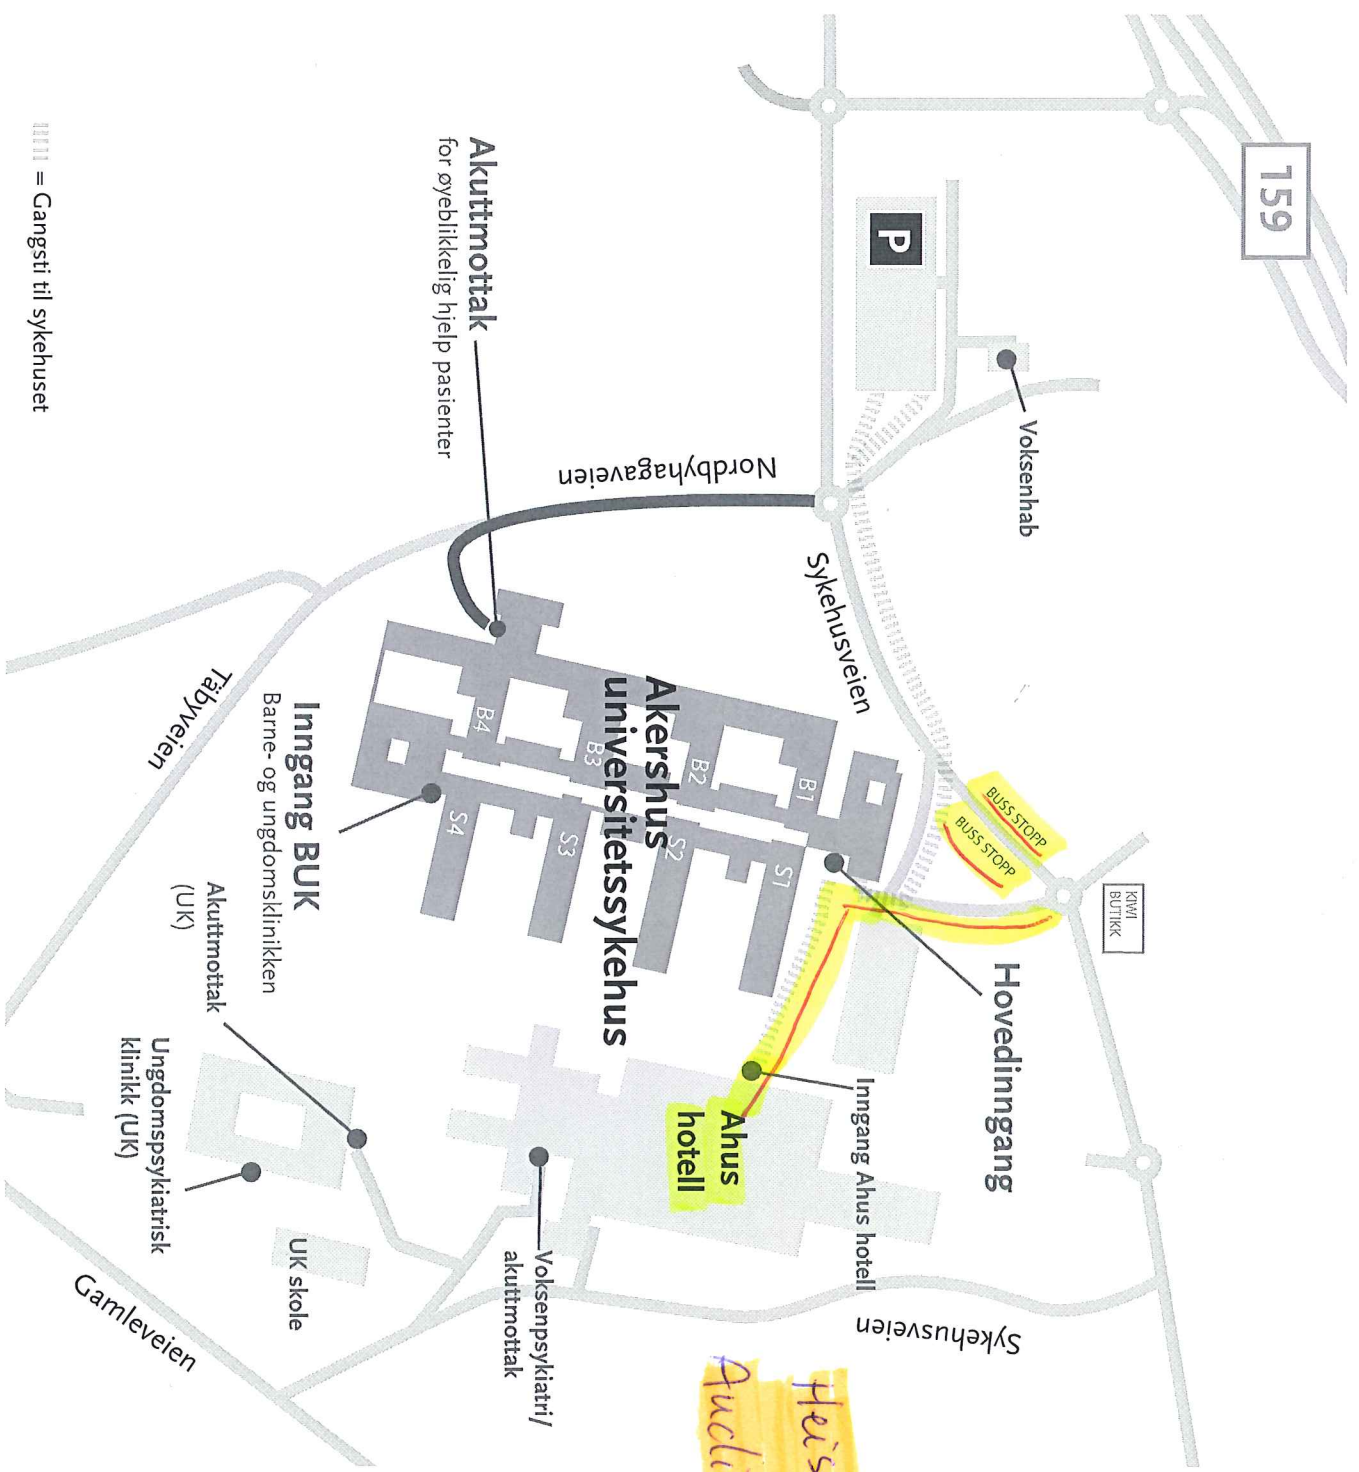

159

Hels/trapp opp til 2  
 Auditoriet M105  
 (119)

||||| = Gangsti til sykehuset